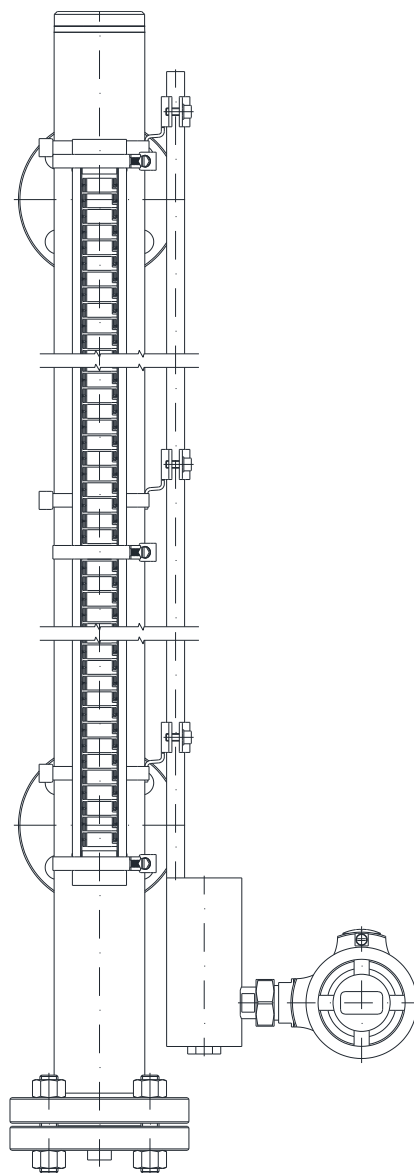

OFFICINE OROBICHE

TRASMETTITORE DI LIVELLO  
MAGNETOSTRITTIVO  
Serie MD

OFFICINE OROBICHE

**DESCRIZIONE:**

Il trasmettitore di livello è montato su un indicatore di livello serie 2000 o 2000T, rileva il campo magnetico del galleggiante, senza nessun contatti con il fluido, e trasmette la misura di livello a un sistema remoto attraverso un segnale 4-20 mA.

**DATI TECNICI:**

<b>Testa del sensore</b>	
Classe di protezione	IP68
Materiale	Stainless Steel 303 (316 su richiesta)
<b>Tubo del sensore</b>	
Materiale	Stainless Steel 316Ti (316 su richiesta)
Diametro	12 mm
Lunghezza	0.2 m / 6 m Versione ad alta temperature fino a 3 m
<b>Precisione</b>	
Risoluzione	±0.1 mm
<b>Connessioni elettriche</b>	
Connessione	2 cavi
Tensione	8 / 30 VDC, versione Ex 10 / 30 VDC
Segnale	Output corrente: 4 / 20 mA; optional: HART®
Certificazioni	Optional: ATEX, Ex ia, Ex d
<b>Condizioni del processo</b>	
Temperature	Temperatura standard: - 40 °C / + 125 °C Alta temperatura: - 40 °C / + 250 °C Temperatura ambiente: - 40 °C to + 85 °C

### APPLICAZIONE:

Il trasmettitore può essere equipaggiato con un display digitale che può essere regolato per rivolgersi in diverse direzioni facilitandone la lettura. La misura di livello viene mostrata in percentuale o, su richiesta, con altre tarature.

### DATI TECNICI:

Dimensioni (senza passacavo o unità di connessione):	Ø 95 x H 71 [mm] con Display Ø 95 x H 66 [mm] senza Display
Temperatura ambiente:	da -40 °C fino a +85 °C
Classe di protezione:	IP68
Alimentazione:	14-27 V con Display 17-30 V senza Display
Accuratezza:	±0,1 % (4-20 mA)
Display:	3 cifre, 7 segmenti, Display a LED luminosi
Display range:	- 9,9 % / +199 %
Segnale output:	4-20 mA